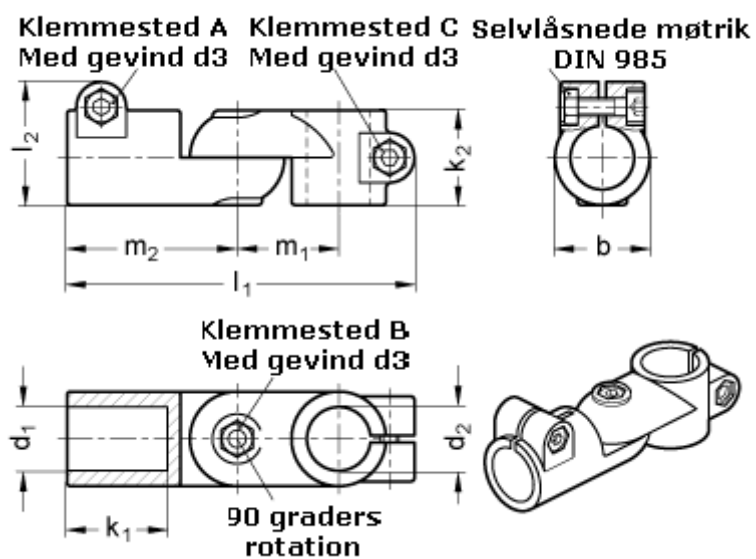

Varenummer: 20284B40B40S2BL
Beskrivelse: E+G laskeforbindelse
GN284-B40-B40-S-2-BL

Mål

b = 65	m1 = 70
d1 = B40	m2 = 115
d2 = B40	
d3 = M10	
k1 = 74.0	
k2 = 65	
l1 = 230	
l2 = 77.5	